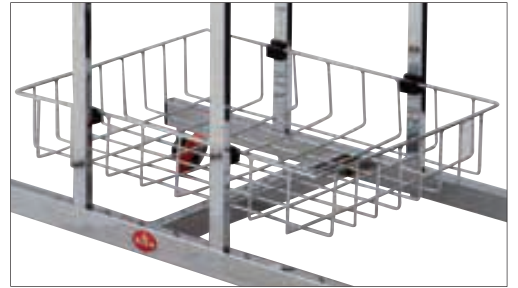

AD-252.KT

BEBE KODU

TEKNİK ÖZELLİKLER

- Bebe kodu
- Manuel Trendelenburg hareket ayarı ile reflü pozisyonu
- Pleksiglass şeffaf beşik
- Krom nikel kaplama metal iskelet
- Terletmez deri kaplama yatak
- 50 mm çapında çapraz frenli tekerlek

OPSIYONEL ÖZELLİKLER

- Paslanmaz çelik iskelet (304)
- Sepet
- 50 mm çapında toz-iplik vb. toplamayan özel tekerlek

ÖLÇÜLER

- Dıştan dışa ölçü: 46,5 x 76 x 75h cm
- Yatma yüzeyi ölçüsü: 39 x 69 cm
- Taşıma kapasitesi: 20 kg